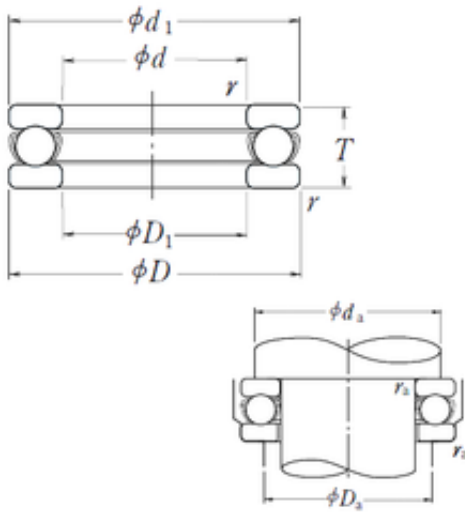

NKE-Corredor de energia.

51148X Bearing 2D drawings and 3D CAD models

NSK 51148X Rolamentos de esferas de impulso

Bearing No. 51148X

Size	240x300x45 mm
Bore Diameter	240 mm
Outer Diameter	300 mm
Width	45 mm
d	240 mm
D	300 mm
T	45 mm
d1	297 mm
r min.	1,5 mm
D1	243 mm
da min.	276 mm
Da max.	264 mm
ra max.	1,5 mm
Weight	6,55 Kg
Basic dynamic load rating (C)	229 kN
Basic static load rating (C0)	935 kN
(Grease) Lubrication Speed	850 r/min
SRI	11.57
hidYobi	51148X
LangID	1
D_	300
SREX	0.08
C	229
B_	45
hidTable	ecat_NSSDTB
Oil rpm	1200